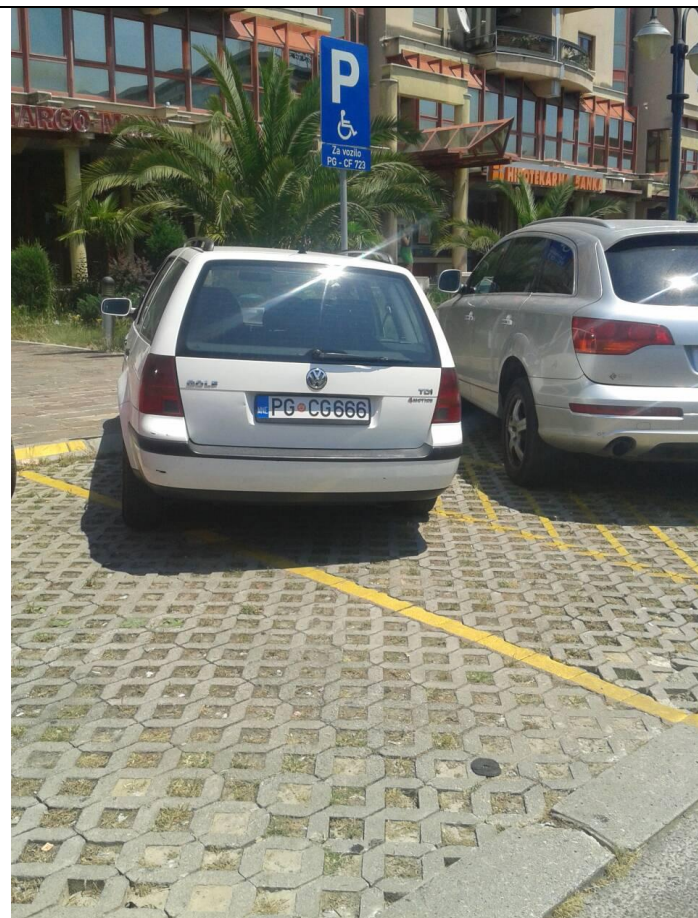

**PRIJAVA SUMNJE NA ZLOUPOTREBU SLUŽBENOG VOZILA**

FOTOGRAFIJA

REGISTARSKA OZNAKA VOZILA

PG CG 666

MJESTO

Podgorica, zgrada Vektre

VRIJEME	Četvrtak, 20.06.2013. 12.33h
OPIS/NAPOMENA PODNOSIOCA	