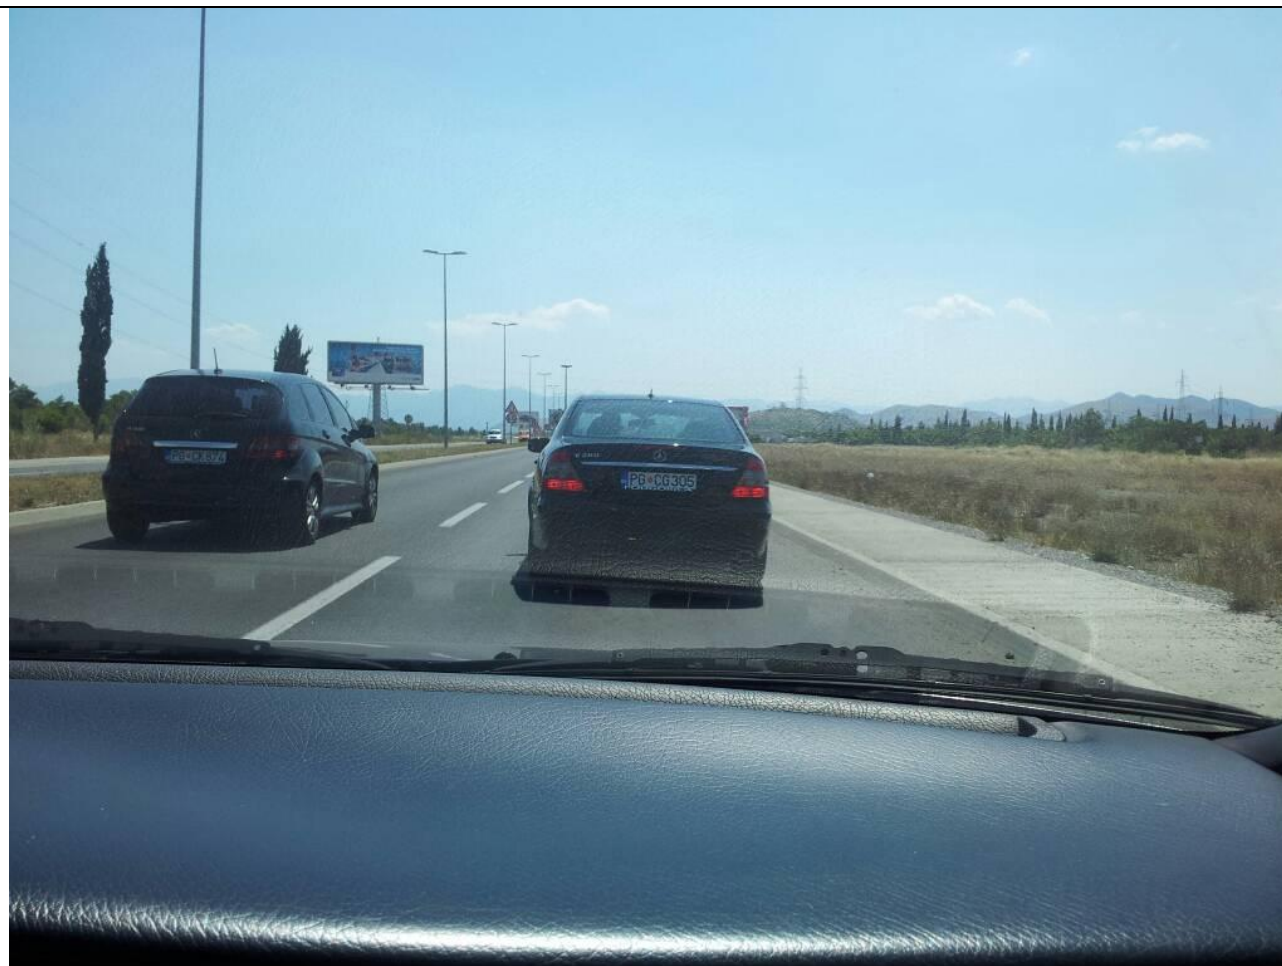

PRIJAVA SUMNJE NA ZLOUPOTREBU SLUŽBENOG VOZILA

FOTOGRAFIJA

REGISTARSKA OZNAKA
VOZILA

PG CG 305

MJESTO	Magistralni put Podgorica-Petrovac
VRIJEME	15-07-2013., 14:05 sati
OPIS/NAPOMENA PODNOŠIOCA	